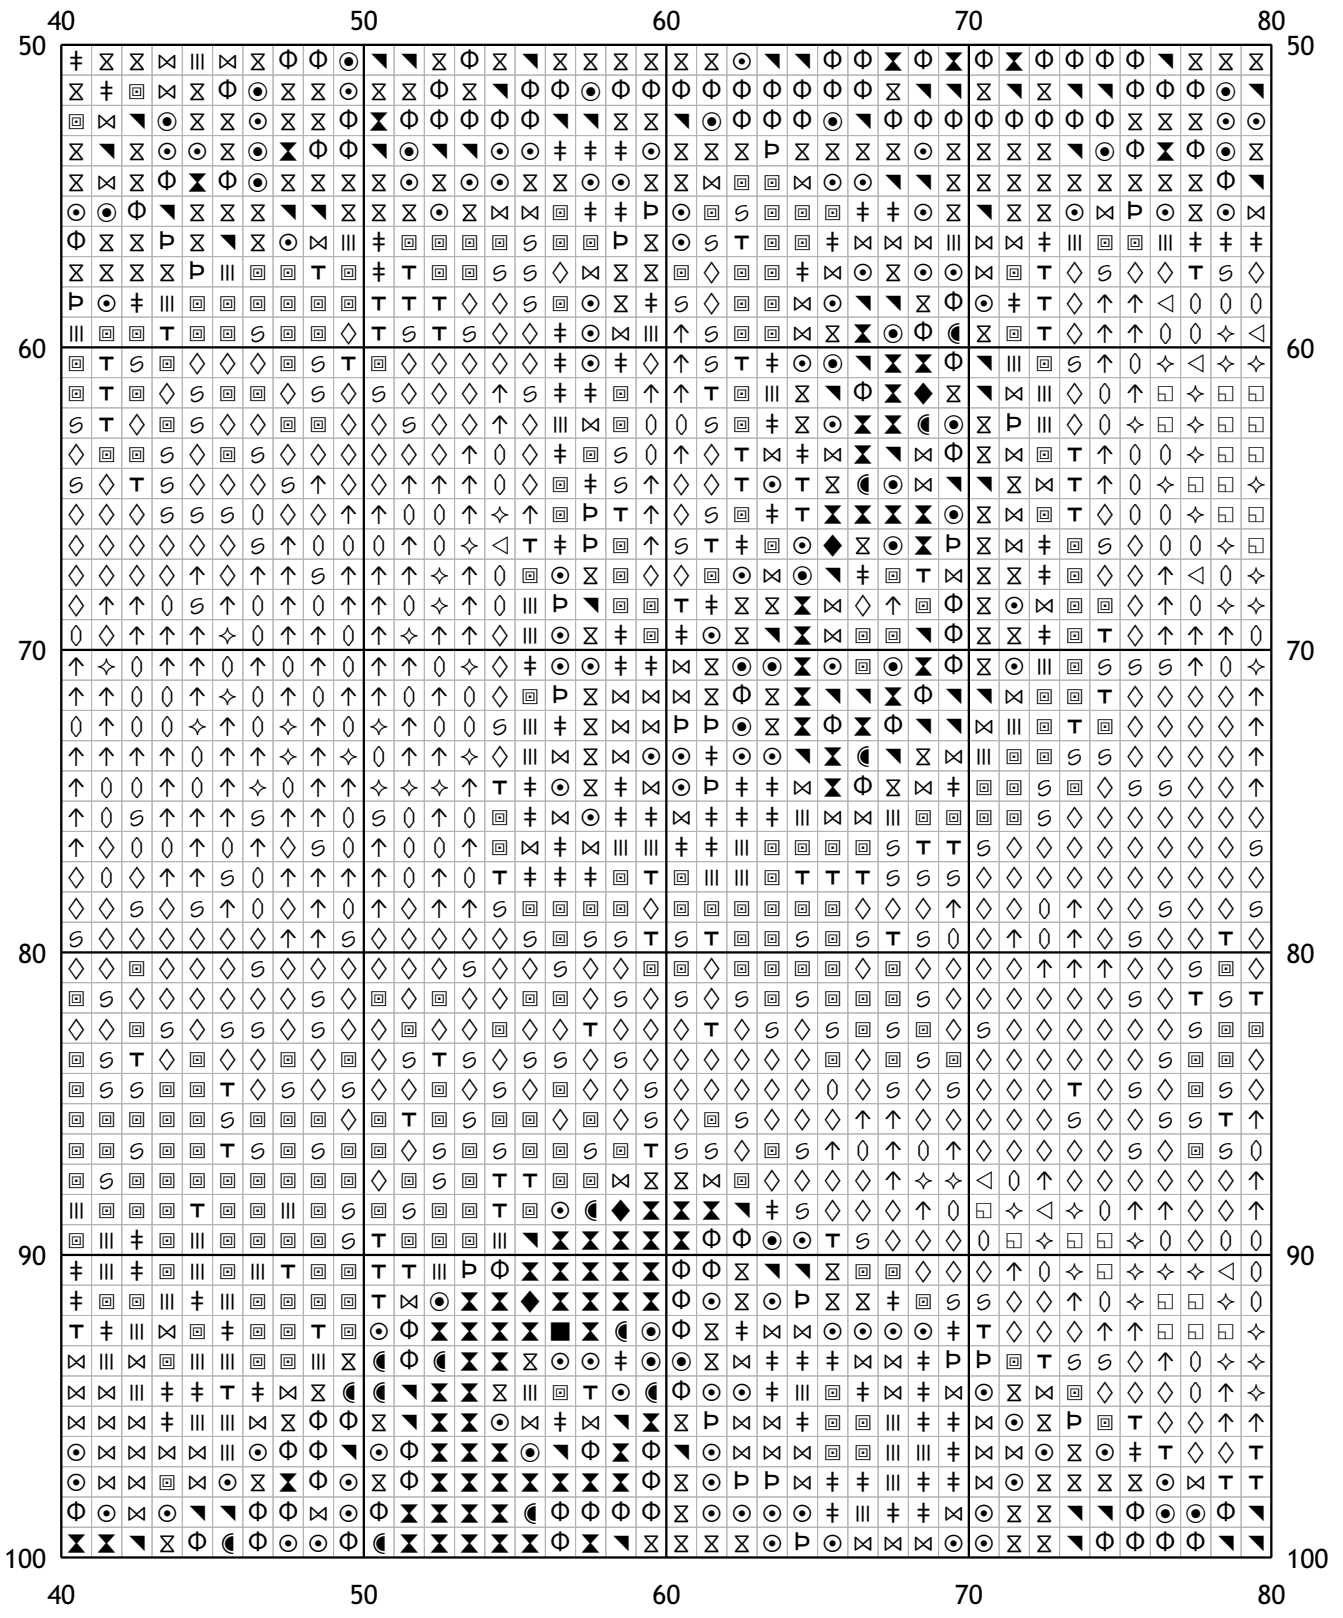

Схема для вышивания крестом

Каталог: igolki.net

Код схемы: edicvjухub

Название: дева

Оттенков: 25

Размер: 200x140 стежков.

Разбивка схемы: 5x3 страницы

Версия процессора: 0.2.0

Дата создания: 19.06.2009

Карта цветов (DMC)

 310 - black (36)	 939 - navy blue vy dk (29)	 3799 - pewter gray vy dk (2395)
 844 - beaver gray ul dk (387)	 413 - pewter gray dk (2440)	 645 - beaver gray vy dk (307)
 535 - ash gray vy lt (1342)	 317 - pewter gray (2238)	 646 - beaver gray dk (328)
 451 - shell gray dk (1568)	 414 - steel gray dk (1110)	 169 - pewter gray lt (943)
 647 - beaver gray md (527)	 318 - steel gray lt (1556)	 452 - shell gray md (596)
 648 - beaver gray lt (851)	 415 - pearl gray (2231)	 168 - pewter gray vy lt (1734)
 3743 - antique violet vy lt (1501)	 3753 - antique blue ul lt (378)	 3072 - beaver gray vy lt (1429)
 762 - pearl gray vy lt (1785)	 Σ ecru - ecru (1050)	) 3865 - winter white (414)
 (white - white (825)		

40	50	60	70	80
0	0	0	0	0
10	10	10	10	10
20	20	20	20	20
30	30	30	30	30
40	40	40	40	40
50	50	50	50	50
40	50	60	70	80

120	130	140	150	160
0				0
10				10
20				20
30				30
40				40
50				50
120	130	140	150	160

160	170	180	190	200
0				0
10				10
20				20
30				30
40				40
50				50
160	170	180	190	200

80	90	100	110	120
50	50	50	50	50
60	60	60	60	60
70	70	70	70	70
80	80	80	80	80
90	90	90	90	90
100	100	100	100	100
80	90	100	110	120