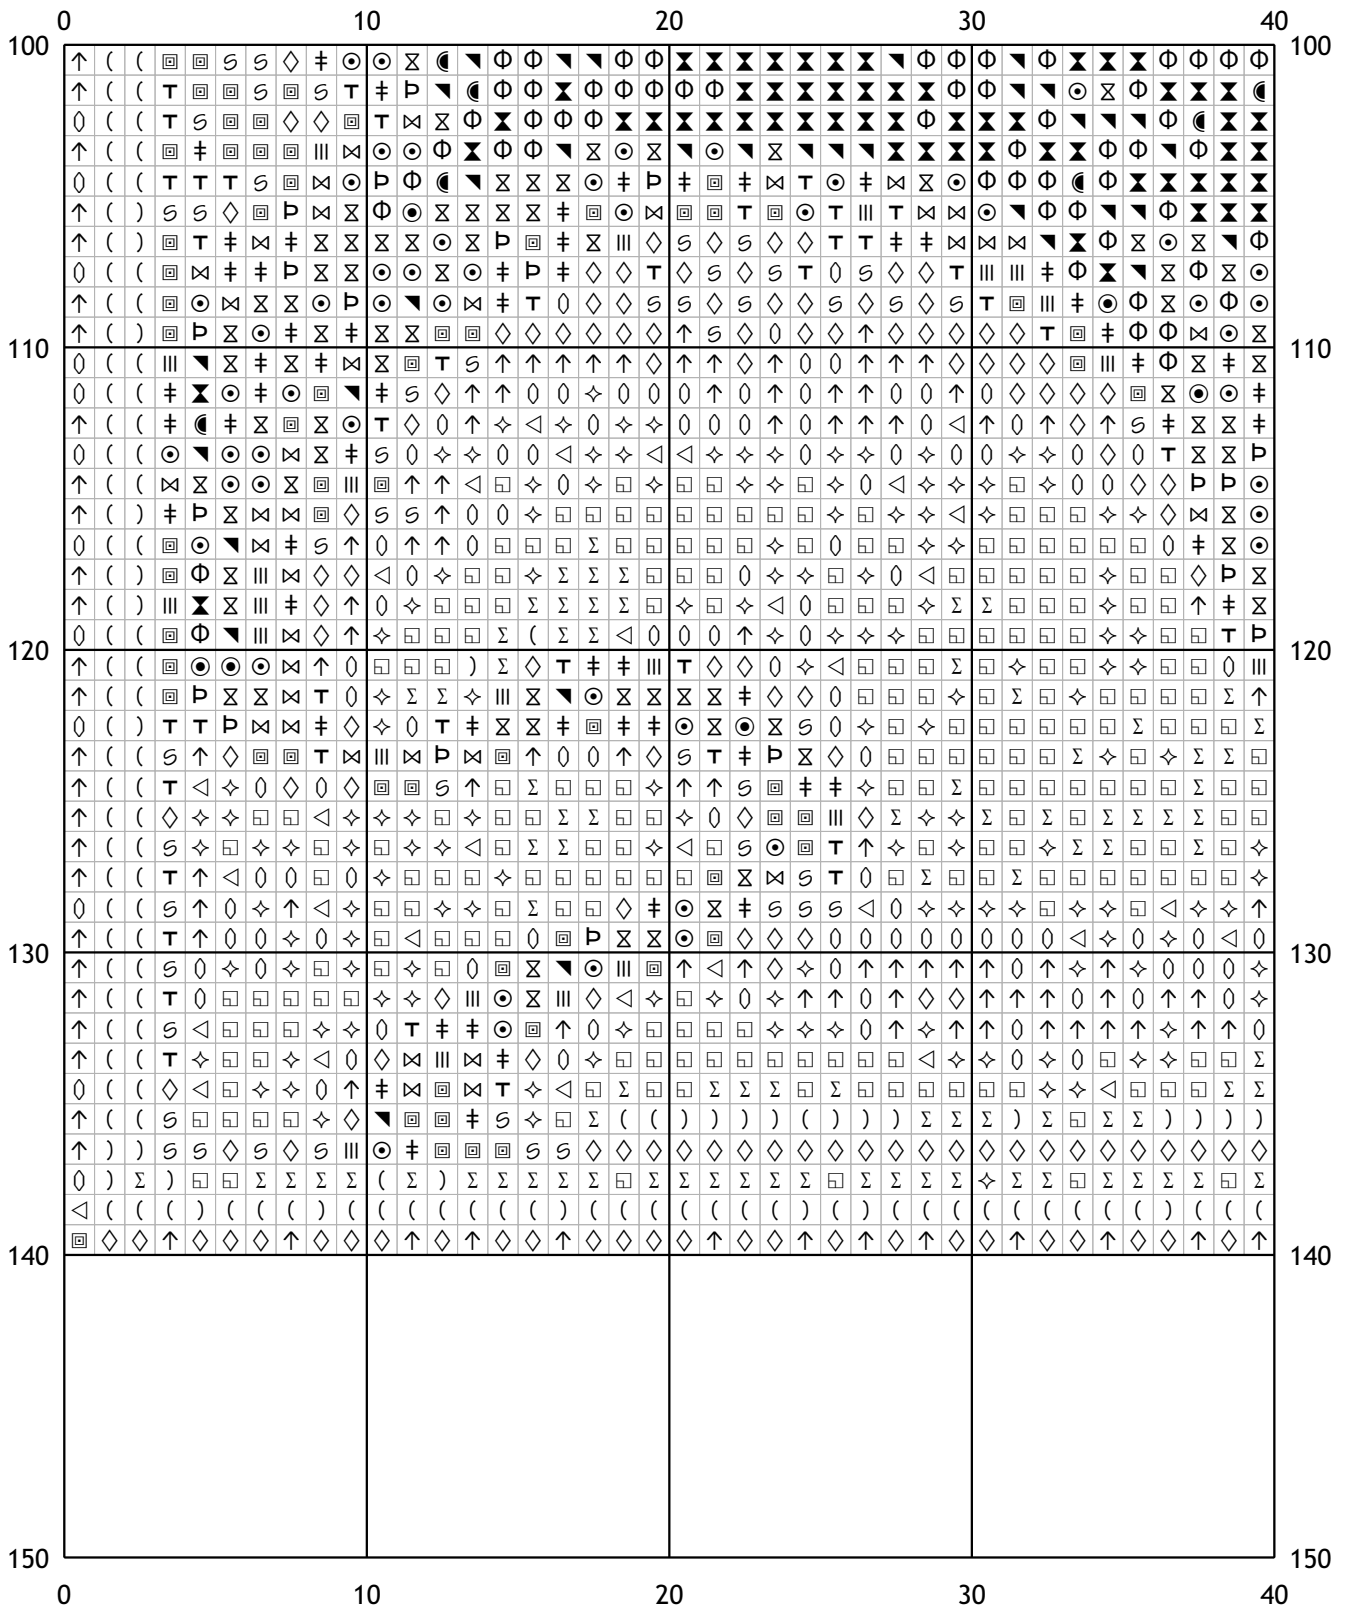

Схема для вышивания крестом

Каталог: igolki.net

Код схемы: edicvjухub

Название: дева

Оттенков: 25

Размер: 200x140 стежков.

Разбивка схемы: 5x3 страницы

Версия процессора: 0.2.0

Дата создания: 19.06.2009

Карта цветов (DMC)

 310 - black (36)	 939 - navy blue vy dk (29)	 3799 - pewter gray vy dk (2395)
 844 - beaver gray ul dk (387)	 413 - pewter gray dk (2440)	 645 - beaver gray vy dk (307)
 535 - ash gray vy lt (1342)	 317 - pewter gray (2238)	 646 - beaver gray dk (328)
 451 - shell gray dk (1568)	 414 - steel gray dk (1110)	 169 - pewter gray lt (943)
 647 - beaver gray md (527)	 318 - steel gray lt (1556)	 452 - shell gray md (596)
 648 - beaver gray lt (851)	 415 - pearl gray (2231)	 168 - pewter gray vy lt (1734)
 3743 - antique violet vy lt (1501)	 3753 - antique blue ul lt (378)	 3072 - beaver gray vy lt (1429)
 762 - pearl gray vy lt (1785)	 Σ ecru - ecru (1050)	) 3865 - winter white (414)
 (white - white (825)		

40	50	60	70	80
0	0	0	0	0
10	10	10	10	10
20	20	20	20	20
30	30	30	30	30
40	40	40	40	40
50	50	50	50	50
40	50	60	70	80

120	130	140	150	160
0				0
10				10
20				20
30				30
40				40
50				50
120	130	140	150	160

160	170	180	190	200
0				0
10				10
20				20
30				30
40				40
50				50
160	170	180	190	200

80	90	100	110	120
50	50	50	50	50
60	60	60	60	60
70	70	70	70	70
80	80	80	80	80
90	90	90	90	90
100	100	100	100	100
80	90	100	110	120