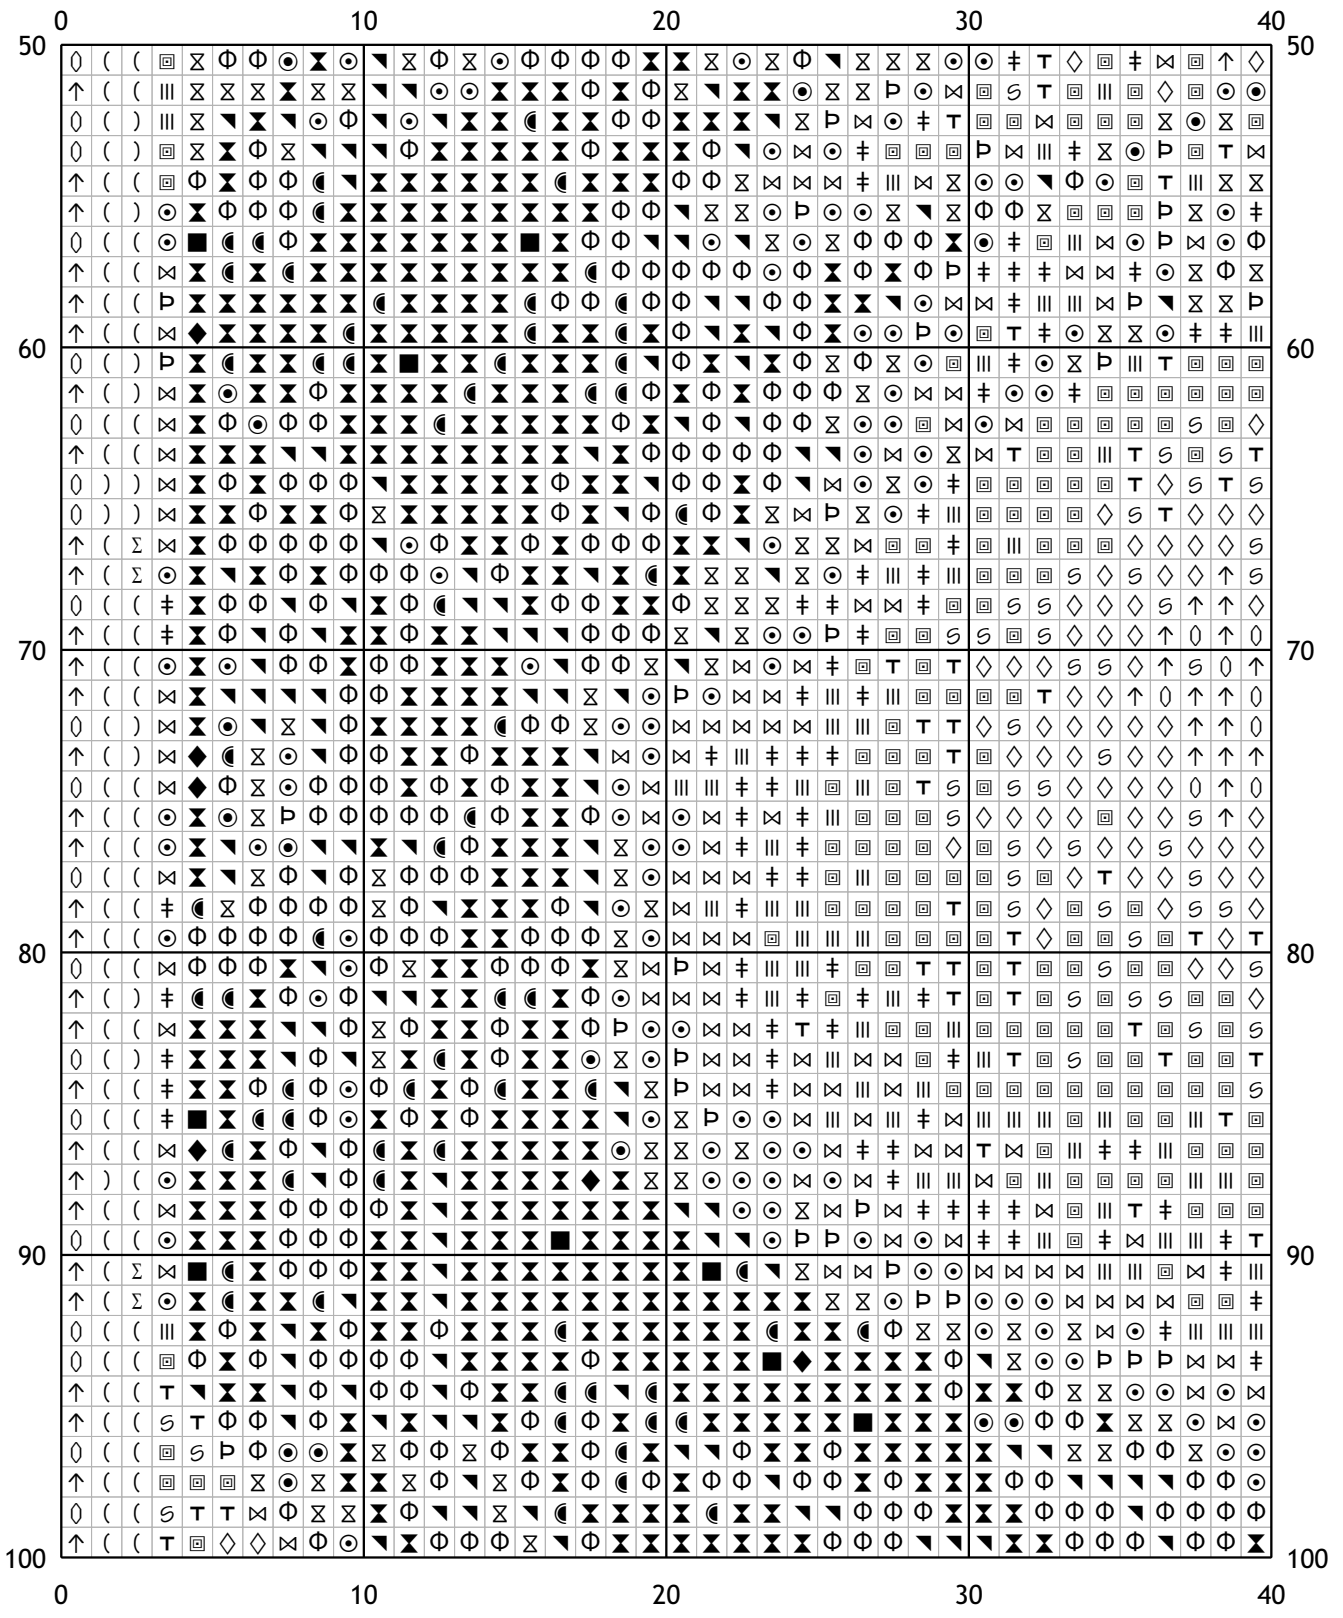

160	170	180	190	200
0				0
10				10
20				20
30				30
40				40
50				50
160	170	180	190	200