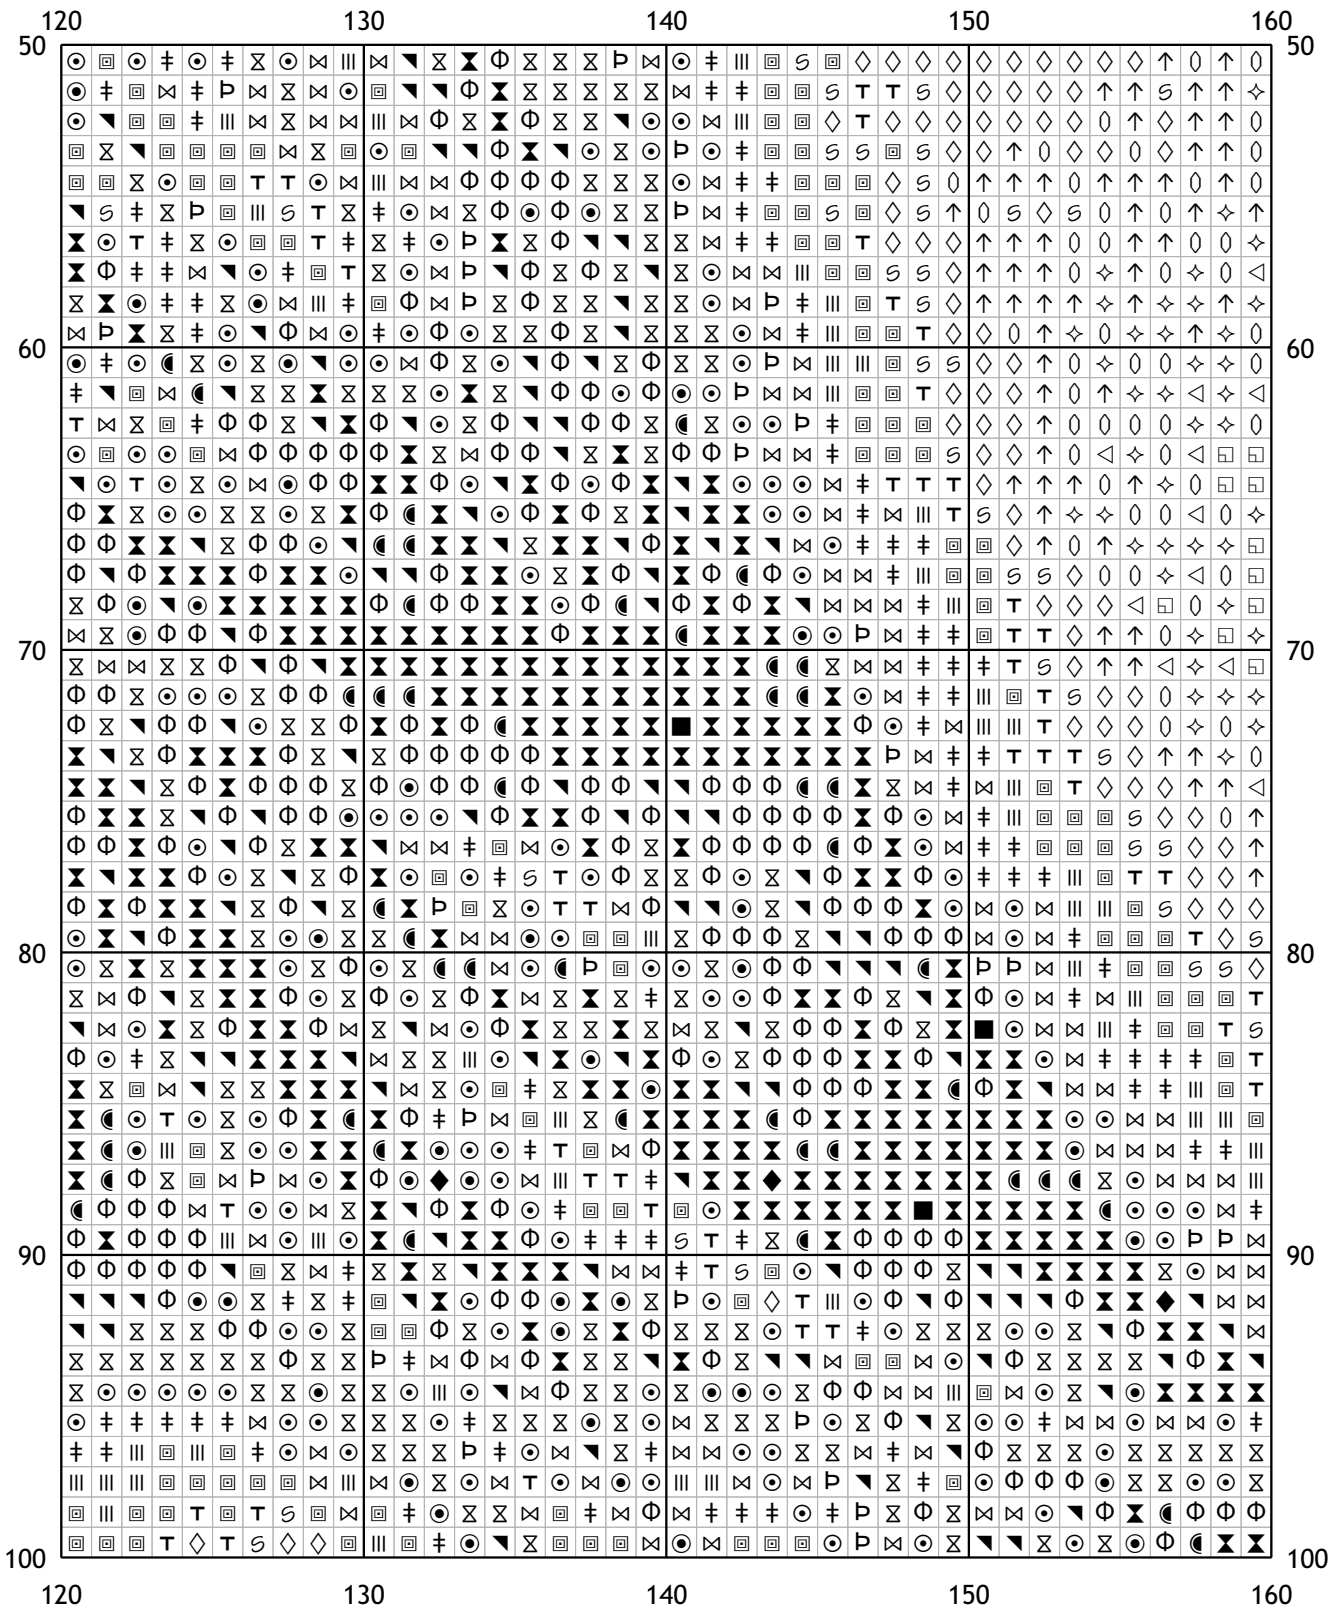

Схема для вышивания крестом

Каталог: igolki.net

Код схемы: edicvjухub

Название: дева

Оттенков: 25

Размер: 200x140 стежков.

Разбивка схемы: 5x3 страницы

Версия процессора: 0.2.0

Дата создания: 19.06.2009

Карта цветов (DMC)

 310 - black (36)	 939 - navy blue vy dk (29)	 3799 - pewter gray vy dk (2395)
 844 - beaver gray ul dk (387)	 413 - pewter gray dk (2440)	 645 - beaver gray vy dk (307)
 535 - ash gray vy lt (1342)	 317 - pewter gray (2238)	 646 - beaver gray dk (328)
 451 - shell gray dk (1568)	 414 - steel gray dk (1110)	 169 - pewter gray lt (943)
 647 - beaver gray md (527)	 318 - steel gray lt (1556)	 452 - shell gray md (596)
 648 - beaver gray lt (851)	 415 - pearl gray (2231)	 168 - pewter gray vy lt (1734)
 3743 - antique violet vy lt (1501)	 3753 - antique blue ul lt (378)	 3072 - beaver gray vy lt (1429)
 762 - pearl gray vy lt (1785)	 Σ ecru - ecru (1050)	) 3865 - winter white (414)
 (white - white (825)		

40	50	60	70	80
0	0	0	0	0
10	10	10	10	10
20	20	20	20	20
30	30	30	30	30
40	40	40	40	40
50	50	50	50	50
40	50	60	70	80

120	130	140	150	160
0				0
10				10
20				20
30				30
40				40
50				50
120	130	140	150	160

160	170	180	190	200
0				0
10				10
20				20
30				30
40				40
50				50
160	170	180	190	200

80	90	100	110	120
50	50	50	50	50
60	60	60	60	60
70	70	70	70	70
80	80	80	80	80
90	90	90	90	90
100	100	100	100	100
80	90	100	110	120