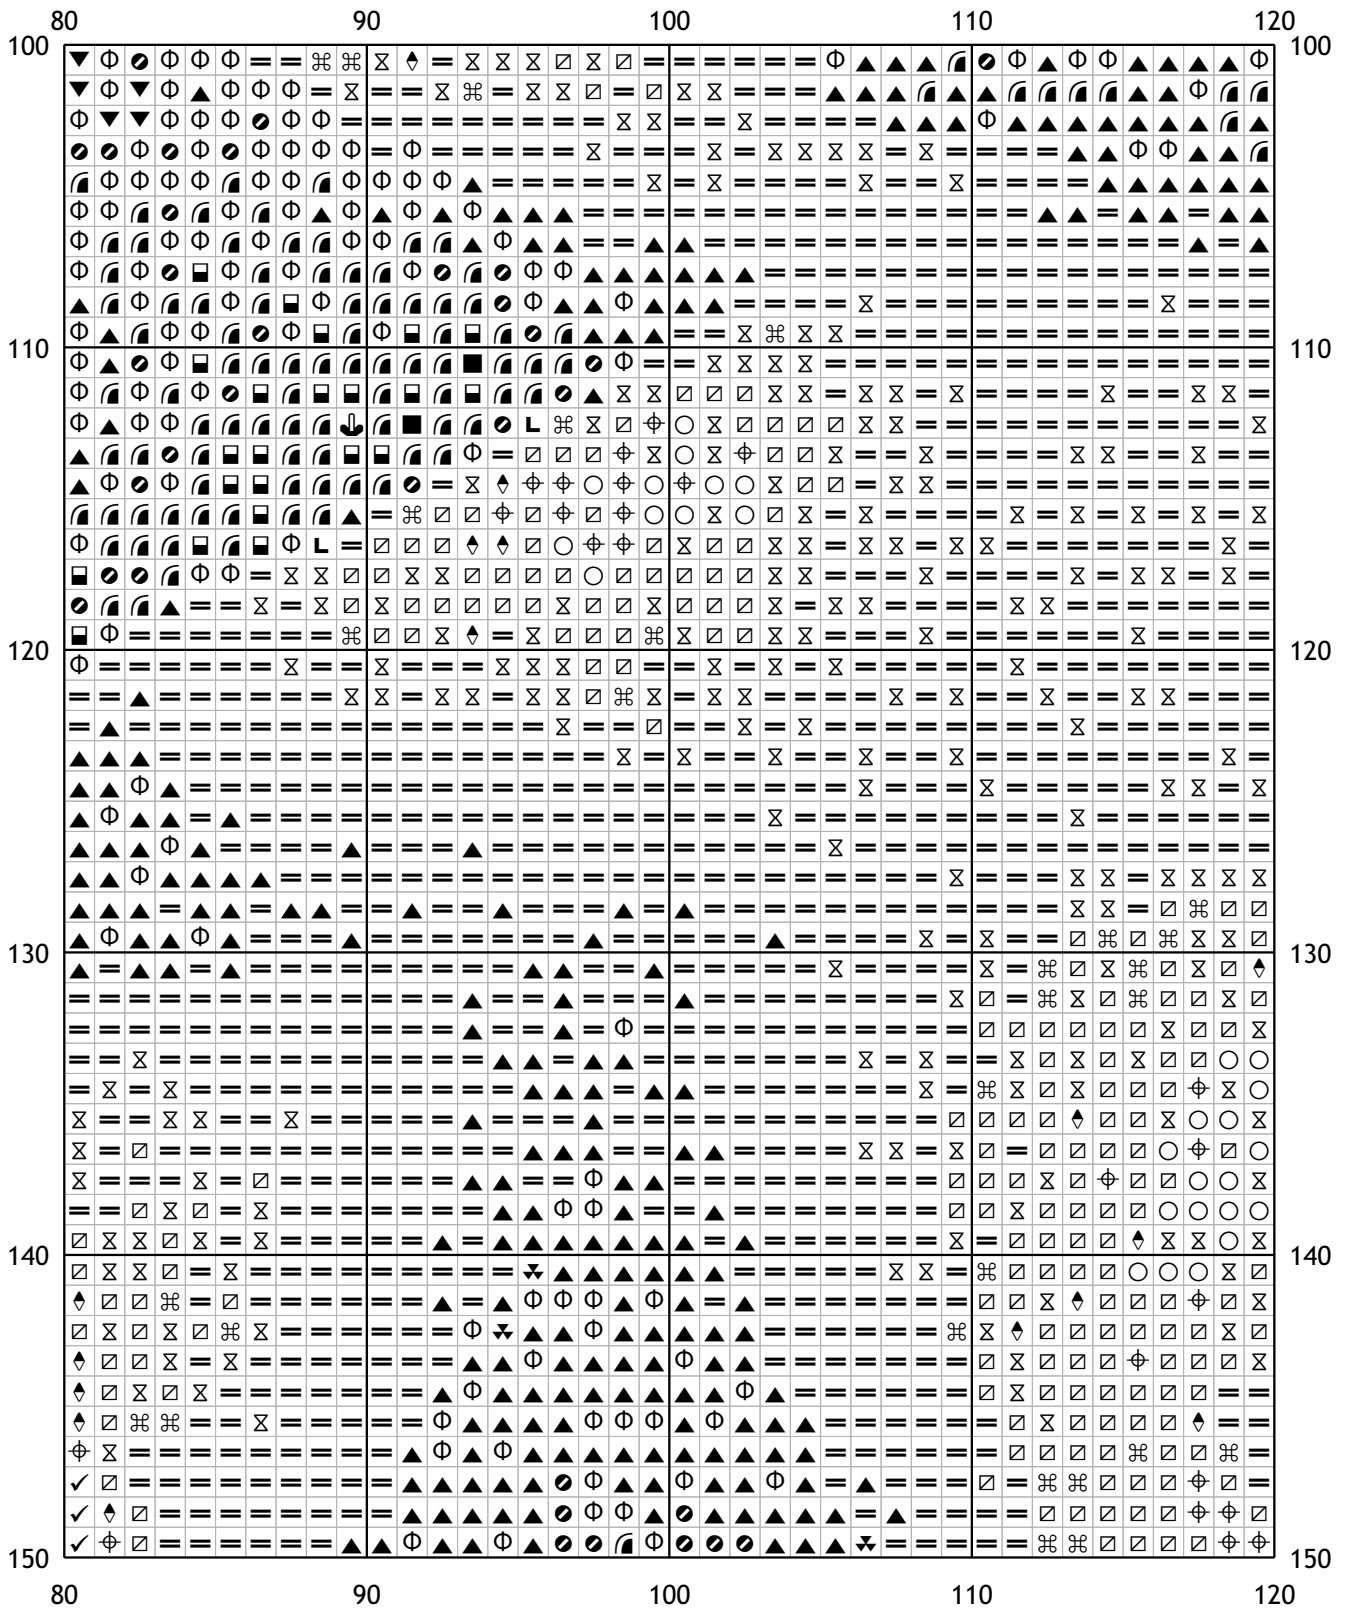

120	130	140	150	160
100	100	100	100	100
110	110	110	110	110
120	120	120	120	120
130	130	130	130	130
140	140	140	140	140
150	150	150	150	150
120	130	140	150	160